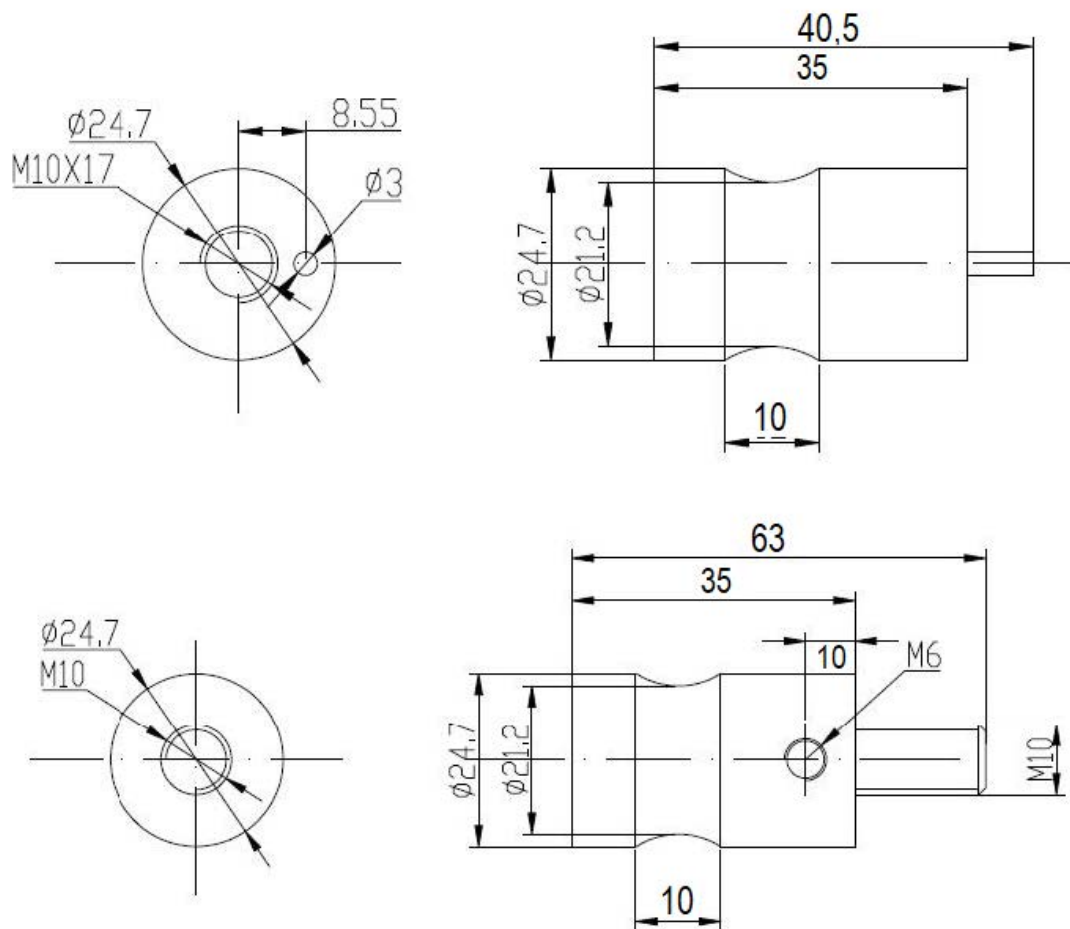

## 882 25 01 - Juego de Pomos Fijos

	SS 304	
REF	882 25 01	